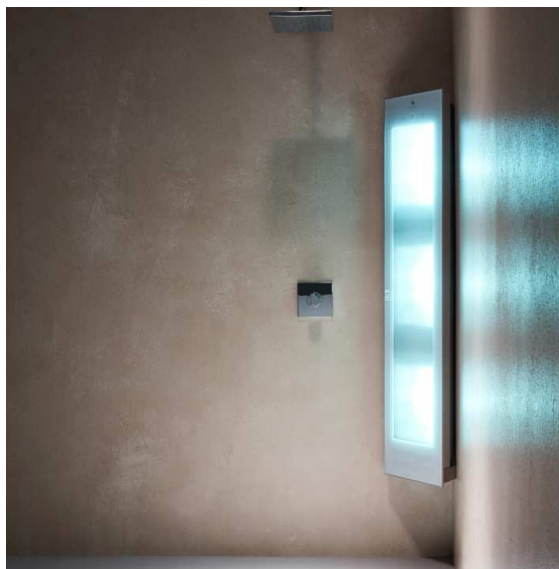

Sunshower Combi White

- Infrarood tijdens het douchen ontspant
- Sunshower geeft een veilige, gezonde dosis UV-licht
- UV-licht stimuleert de aanmaak van Vitamine D
- UV-licht geeft u meer energie en een gezonde kleur

Normale prijs: 2.238,50 euro

Soldenprijs: 1.549,00 euro